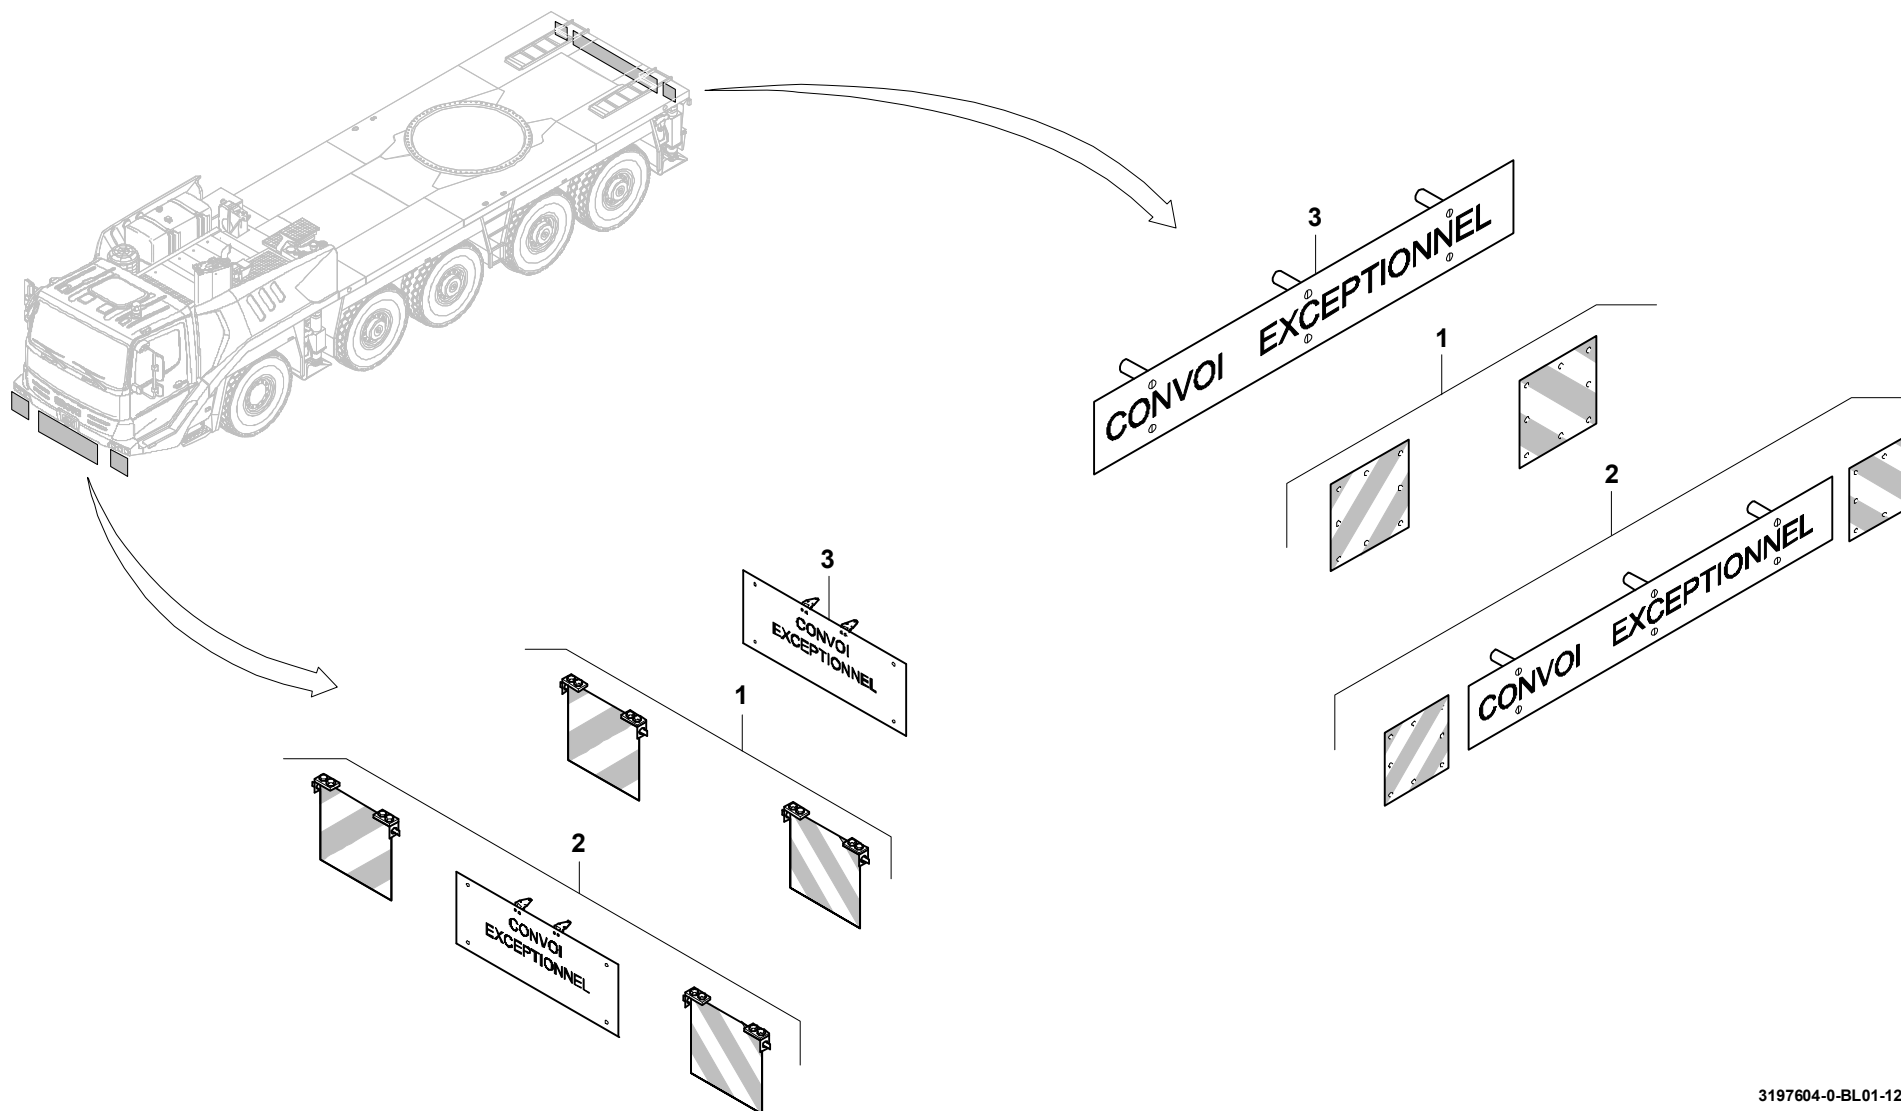

GROVE

VARIANTEN WARNSCHILDER
 VARIANTS WARNING SIGNS

BILDTAFEL
 PICTORIAL DISPLAY

GMK 5130
 BE 560
 G 879

12.11

3197604-ETL #

1/1

3197604-0-BL01-1211-5130